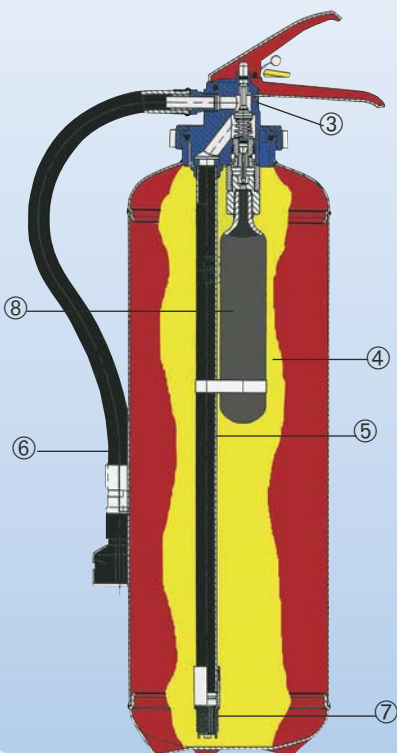

A = feste, glutbildende Stoffe

B = brennbare, flüssige Stoffe

HANDHABUNG:

- Löscher vom Halter nehmen
- Sicherung abziehen
- Schlauch mit der Düse auf die Flamme richten
- Hebel drücken und löschen
- Löscher nach jedem Gebrauch neu füllen

Funktionssicherheit durch Produktqualität

- ① Bolzen
- ② Druckfeder
- ③ Messingventil, kompl. vernickelt mit Druckhebelarmatur
- ④ Anti-Rost-Innenbeschichtung
- ⑤ Steigrohr
- ⑥ Schlauch mit Sprühdüse
- ⑦ Sieb
- ⑧ CO₂- Treibgasflasche