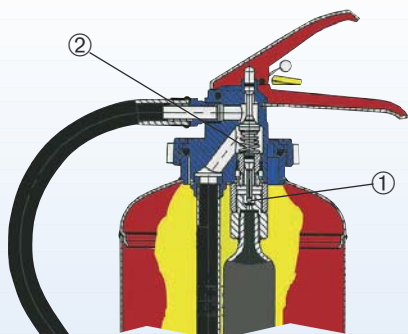

A = feste, glutbildende Stoffe

B = brennbare, flüssige Stoffe

HANDHABUNG:

- Löscher vom Halter nehmen
- Sicherung abziehen
- Schlauch mit der Düse auf die Flamme richten
- Hebel drücken und löschen
- Löscher nach jedem Gebrauch neu füllen